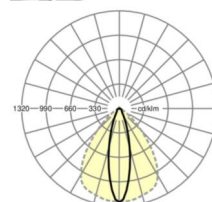

CARACTÉRISTIQUES

Numéro de commande	19520004164
Numéro EAN	4020863429134
Tarif des douanes	94051190
Marque de certification	IP 20, Classe d'isolation I, ENEC10 VDE, F, HACCP DIN10500/Food/IFS-pertinence liée à l'application/BRC, Intérieur, CE
Degré de résistance aux chocs IK	IK03 (-20°C bis 35°C)
Température ambiante	ta -20°C à 35°C
Durée de la garantie	5 Années
Programmes d'aide de l'État	BEG - subvention fédérale pour les bâtiments performants (valable uniquement pour l'Allemagne)

ÉLECTROTECHNIQUE

Ballast	Pilote électronique (1 pièce)
Puissance du système	34W
Tension secteur	230V/50Hz
Classe de efficacité énergétique/Source de lumière	B

ÉCLAIRAGISME

Équipement	LED, Rendu des couleurs/Température de couleur CRI ≥ 80 / 6500K
Tolérance de localisation chromatique (MacAdam)	3SDCM
Flux lumineux nominal	6109lm
Longévité des sources LED	50000h L80/B10 (Tq 35°C), 70000h L80/B50 (Tq 35°C)
Efficacité lumineuse du luminaire	177lm/W
Angle de rayonnement	25° (C0) / 100° (C90)
UGR trans./long.	16.6 / 22.0

MÉCANIQUE

Couleur du boîtier	noir RAL 9005
Cotes (Long.xLarg.xH/DxH)	1531mm x 55mm x 37mm
Poids (net)	1.65kg
Type de montage	Montage sur système de rail support, Structure lumineuse

Dimensions

L	1531 mm	Longueur
B	55 mm	Largeur
H	37 mm	Hauteur

LIEN PROFOND

<https://www.regiolux.de/fr/article/19520004164>

Référence	LED 6000lm 865
ηLB	100 %
Φ ↓/↑	98 % / 2 %
UGR trans./long.	16.6 / 22.0